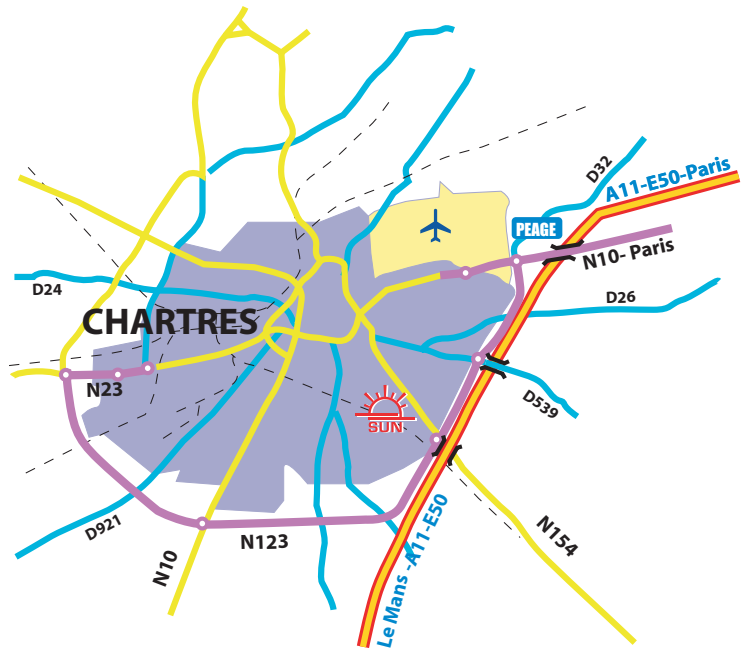

Asahi Diamond Industrial Europe SAS

47 avenue d'Orléans

BP 841 F-28011 CHARTRES CEDEX France

Tel: 00 33 2 37 24 40 86

Fax: 00 33 2 37 24 40 18

En venant de Paris, par l'A11 :

- Sortie n° 2 Chartres;
- Au 1er rond point, prendre à gauche direction Le Mans.
- Au rond point suivant, tourner à droite.
- Au feu, tourner à gauche, rue E. Poillot.
- L'unité 2 se situe à 500m, à gauche.
- L'unité 1 se situe au feu suivant, à droite.
- Entrée par l'avenue d'Orléans.

En venant du Mans, par l'A11 :

- Sortie n° 3 Chartres-Centre;
- Continuer sur la N10;
- Au rond point après le passage à niveau, prendre à gauche direction ZI Marcille - ZI Poillot - Centre de douanes.
- Prendre l'avenue d'Orléans.
- Passer le 1er feu, l'unité 1 se situe après le carrefour.
- Entrée à droite.