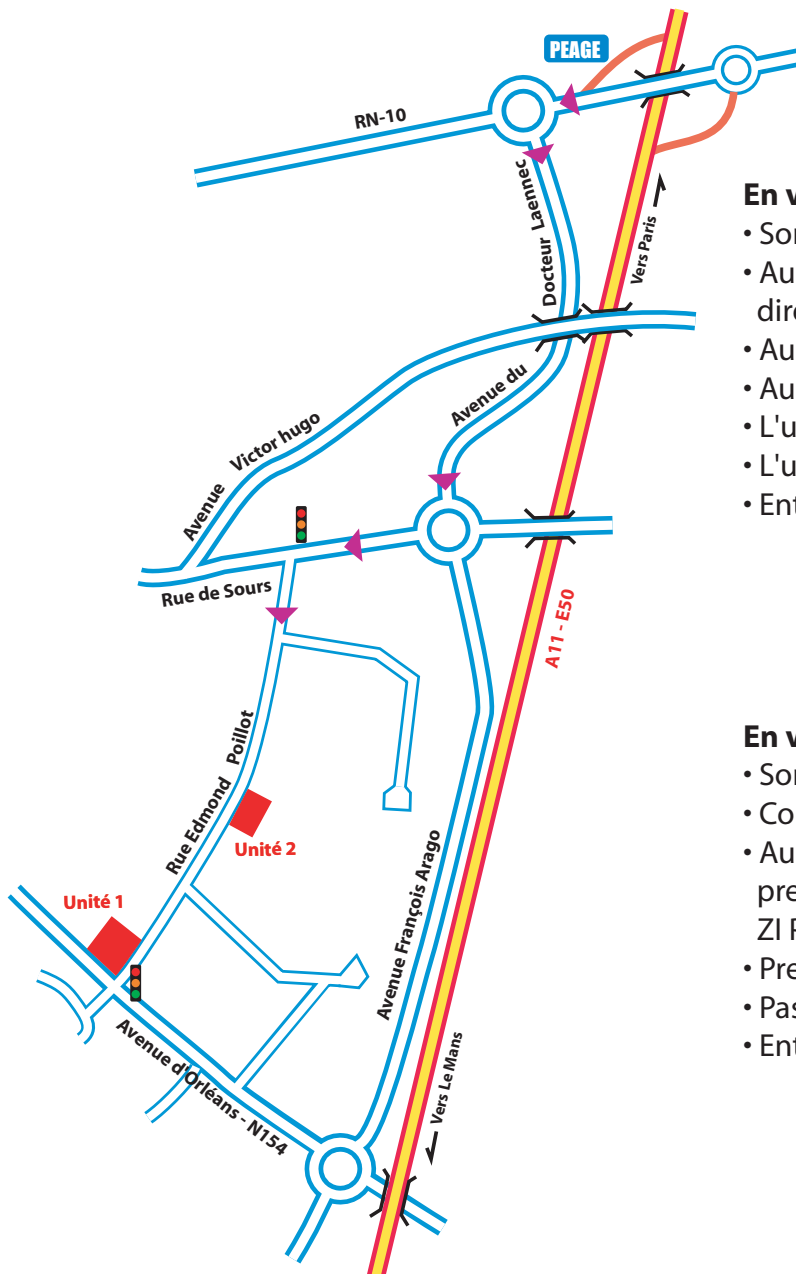

Asahi Diamond Industrial Europe SAS

47 avenue d'Orléans

BP 841 F-28011 CHARTRES CEDEX France

Tel: 00 33 2 37 24 40 86

Fax: 00 33 2 37 24 40 18

En venant de Paris, par l'A11 :

- Sortie n° 2 Chartres;
- Au 1er rond point, prendre à gauche direction Le Mans.
- Au rond point suivant, tourner à droite.
- Au feu, tourner à gauche, rue E. Poillot.
- L'unité 2 se situe à 500m, à gauche.
- L'unité 1 se situe au feu suivant, à droite.
- Entrée par l'avenue d'Orléans.

En venant du Mans, par l'A11 :

- Sortie n° 3 Chartres-Centre;
- Continuer sur la N10;
- Au rond point après le passage à niveau, prendre à gauche direction ZI Marcille - ZI Poillot - Centre de douanes.
- Prendre l'avenue d'Orléans.
- Passer le 1er feu, l'unité 1 se situe après le carrefour.
- Entrée à droite.